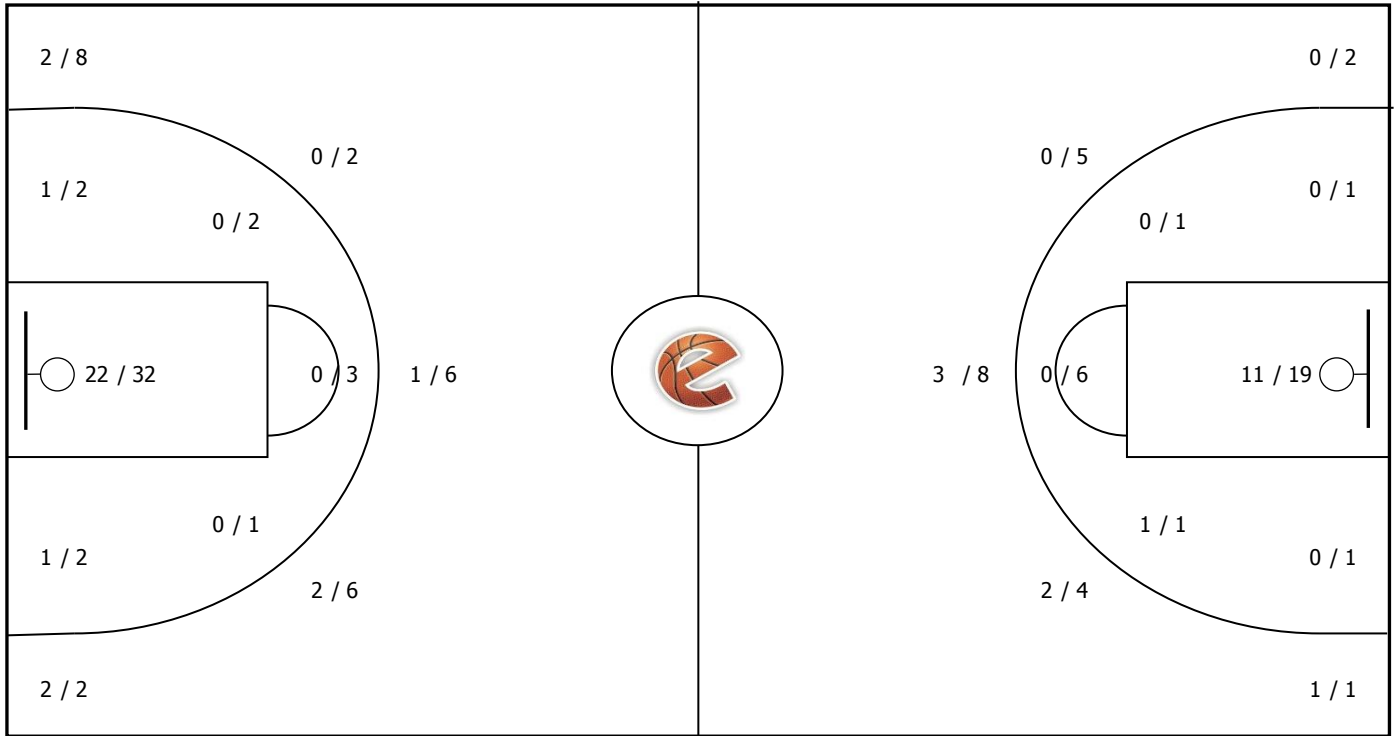

Fastbreak Pts

Turnover Pts

Second Chance Pts

Possessions

Notes

Ο Ολυμπιακός είχε 107 κατοχές,
εκ των οποίων κατέληξαν: 66 σε σουτ
21 σε λάθος
και 20 σε κερδ. φάουλ