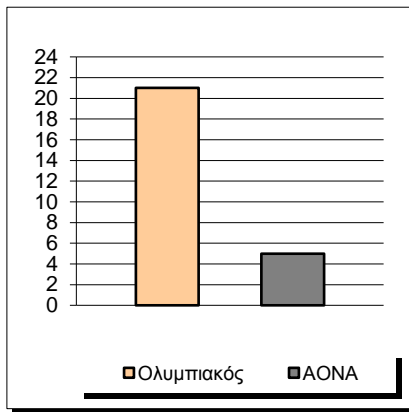

## ΑΟΝΑ

Coach: Α. Πέρρος

#	Player	Pts	-	3s
16	Μητσόπουλος Α.	1	-	0
5	Ντίντα Ρ.	4	-	1
6	Μαλτέζος Ι.	4	-	0
7	Χαρεράς Δ.	17	-	3
8	Κωνσταντινίδης Φ.	10	-	1
17	Παρταλάς Δ.	0	-	0
10	Αργυρόπουλος Η.	0	-	0
11	Στεφανόπουλος Σ.	9	-	0
12	Σταμπούλης Χ.	0	-	0
13	Νικολόπουλος Α.	6	-	0
19	Κορωνέλλος Α.	3	-	1
20	Χουσελάς Σ.	0	-	0

Fastbreak Pts

Turnover Pts

Second Chance Pts

Possessions

Notes

Ο Ολυμπιακός είχε 107 κατοχές,  
 εκ των οποίων κατέληξαν: 66 σε σουτ  
 21 σε λάθος  
 και 20 σε κερδ. φάουλ

**GRAPHIC STATS**

**SCORE EVOLUTION**