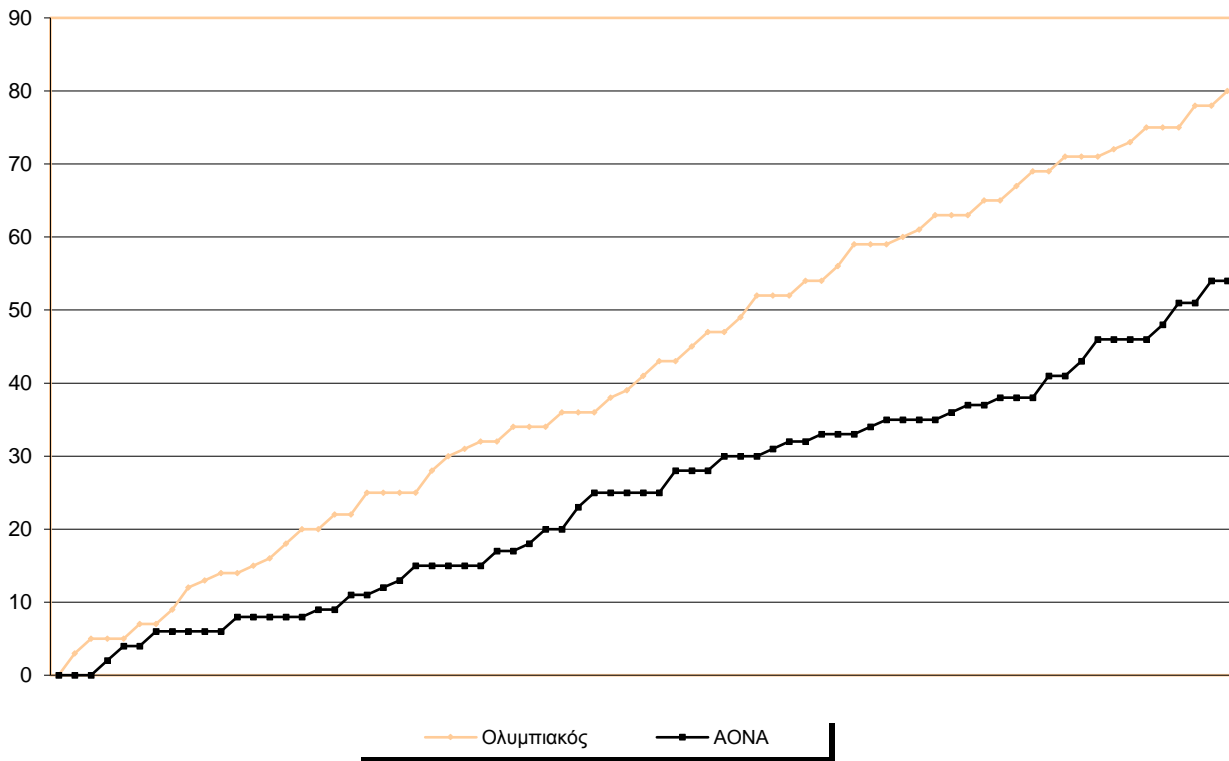

Fastbreak Pts

Turnover Pts

Second Chance Pts

Possessions

Notes

Ο Ολυμπιακός είχε 107 κατοχές,  
 εκ των οποίων κατέληξαν: 66 σε σουτ  
 21 σε λάθος  
 και 20 σε κερδ. φάουλ

**GRAPHIC STATS**

**SCORE EVOLUTION**

**SCORE DIFFERENCE**

**LARGEST SCORING RUN**

**LARGEST LEAD**