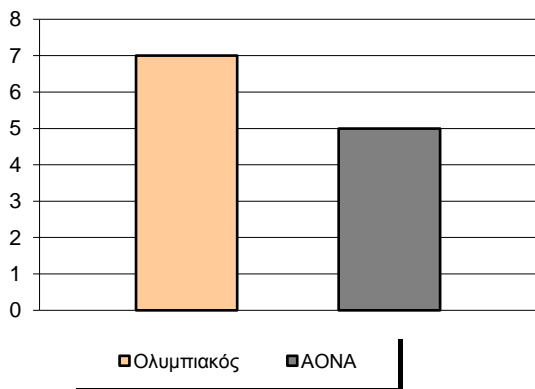

## ΑΟΝΑ

Coach: Α. Πέρρος

#	Player	Pts	-	3s
16	Μητσόπουλος Α.	1	-	0
5	Ντίντα Ρ.	4	-	1
6	Μαλτέζος Ι.	4	-	0
7	Χαρεράς Δ.	17	-	3
8	Κωνσταντινίδης Φ.	10	-	1
17	Παρταλάς Δ.	0	-	0
10	Αργυρόπουλος Η.	0	-	0
11	Στεφανόπουλος Σ.	9	-	0
12	Σταμπούλης Χ.	0	-	0
13	Νικολόπουλος Α.	6	-	0
19	Κορωνέλλος Α.	3	-	1
20	Χουσελάς Σ.	0	-	0

Fastbreak Pts

Turnover Pts

Second Chance Pts

Possessions

Notes

Ο Ολυμπιακός είχε 107 κατοχές,  
 εκ των οποίων κατέληξαν: 66 σε σουτ  
 21 σε λάθος  
 και 20 σε κερδ. φάουλ

**GRAPHIC STATS**

**SCORE EVOLUTION**

**SCORE DIFFERENCE**

**LARGEST SCORING RUN**

**LARGEST LEAD**