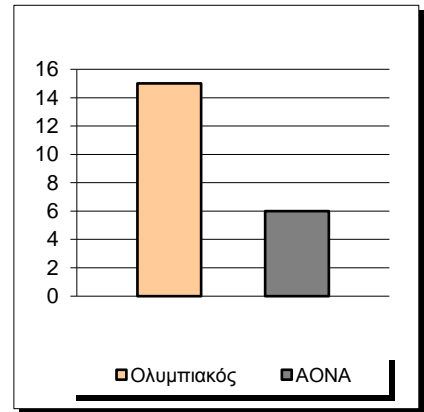

## ΑΟΝΑ

Coach: Α. Πέρρος

#	Player	Pts	-	3s
16	Μητσόπουλος Α.	1	-	0
5	Ντίντα Ρ.	4	-	1
6	Μαλτέζος Ι.	4	-	0
7	Χαρεράς Δ.	17	-	3
8	Κωνσταντινίδης Φ.	10	-	1
17	Παρταλάς Δ.	0	-	0
10	Αργυρόπουλος Η.	0	-	0
11	Στεφανόπουλος Σ.	9	-	0
12	Σταμπούλης Χ.	0	-	0
13	Νικολόπουλος Α.	6	-	0
19	Κορωνέλλος Α.	3	-	1
20	Χουσελάς Σ.	0	-	0

Fastbreak Pts

Turnover Pts

Second Chance Pts

Possessions

Notes

Ο Ολυμπιακός είχε 107 κατοχές,  
 εκ των οποίων κατέληξαν: 66 σε σουτ  
 21 σε λάθος  
 και 20 σε κερδ. φάουλ

**GRAPHIC STATS**

**SCORE EVOLUTION**