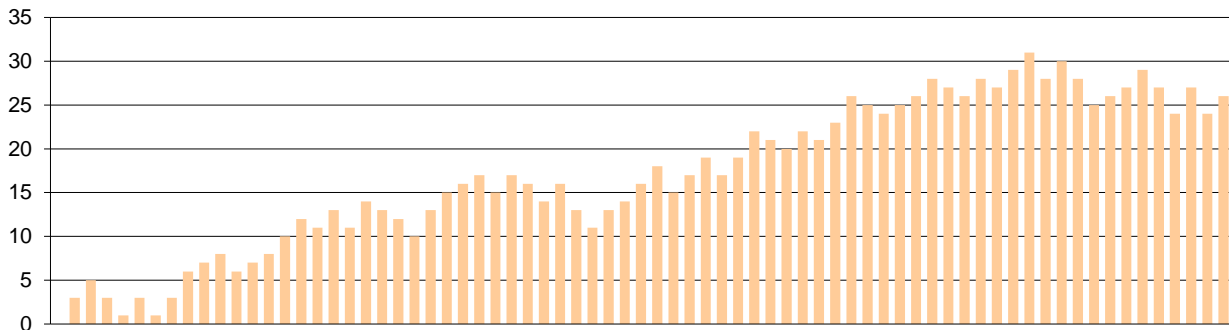

Fastbreak Pts

Turnover Pts

Second Chance Pts

Possessions

Notes

Ο Ολυμπιακός είχε 107 κατοχές,  
 εκ των οποίων κατέληξαν: 66 σε σουτ  
 21 σε λάθος  
 και 20 σε κερδ. φάουλ

**GRAPHIC STATS**

**SCORE EVOLUTION**

**SCORE DIFFERENCE**

**LARGEST SCORING RUN**

**LARGEST LEAD**