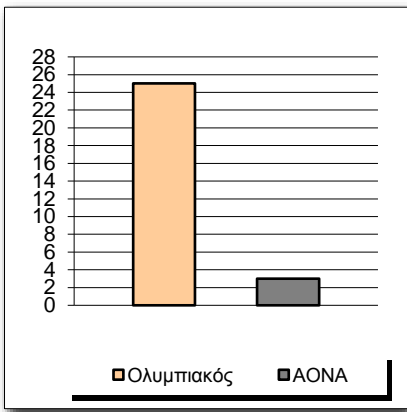

## ΑΟΝΑ

Coach: Α. Πέρρος

#	Player	Pts	-	3s
16	Μητσόπουλος Α.	1	-	0
5	Ντίντα Ρ.	4	-	1
6	Μαλτέζος Ι.	4	-	0
7	Χαρεράς Δ.	17	-	3
8	Κωνσταντινίδης Φ.	10	-	1
17	Παρταλάς Δ.	0	-	0
10	Αργυρόπουλος Η.	0	-	0
11	Στεφανόπουλος Σ.	9	-	0
12	Σταμπούλης Χ.	0	-	0
13	Νικολόπουλος Α.	6	-	0
19	Κορωνέλλος Α.	3	-	1
20	Χουσελάς Σ.	0	-	0

Fastbreak Pts

Turnover Pts

Second Chance Pts

Possessions

Notes

Ο Ολυμπιακός είχε 107 κατοχές,  
 εκ των οποίων κατέληξαν: 66 σε σουτ  
 21 σε λάθος  
 και 20 σε κερδ. φάουλ

**GRAPHIC STATS**

**SCORE EVOLUTION**