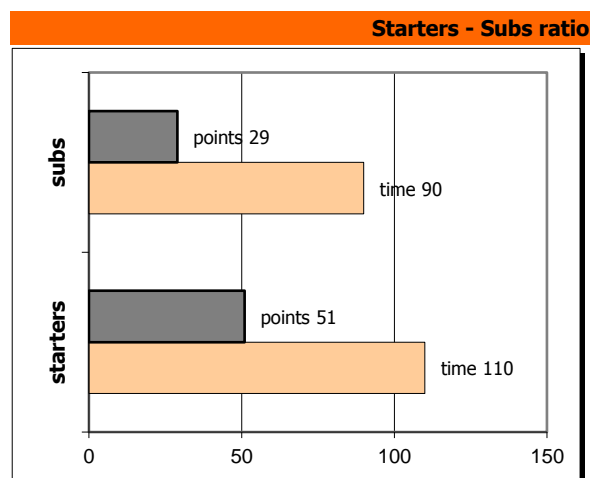

Ολυμπιακός 80 - 54 ΑΟΝΑ

58%	11 / 19	FT	12 / 17	71%
57%	24 / 42	2FG	12 / 29	41%
29%	7 / 24	3FG	6 / 20	30%
40	26 - 14	Rb	25 - 7	32
	21	Tu	29	

Referees: Μαυρέλης, Κονταξάκης

By Quarter	1	2	3	4
Ολυμπιακός	25	18	24	13
ΑΟΝΑ	13	12	13	16

End of Quarter	1	2	3	4
Ολυμπιακός	25	43	67	80
ΑΟΝΑ	13	25	38	54

Ολυμπιακός

Coach: Γ. Παντελάκης, Αγ. Πισίνογ

Fastbreaks: 13 / 17

#	Player	Time (min)	Pts	Ft	2Fg	3Fg	+/-	Rbs		As	St	Tu	Bl	Fouls		Eff
								de	of					dr	co	
4	Μπουρνελές Γ.	17	10	2 / 2	4 / 5	0 / 0	8	1	1	3	1	2	0	1	2	13
5	Αγγελόπουλος Σπ.	14	0	0 / 0	0 / 2	0 / 3	-6	2	0	0	0	1	0	0	1	-4
6	Γιακάρ Π.	15	0	0 / 0	0 / 3	0 / 0	1	4	1	0	0	1	0	0	3	1
7	Αγγελόπουλος Χρ.	12	6	0 / 0	3 / 4	0 / 2	-2	0	1	1	3	0	0	1	0	8
8	Λυκογιάννης Θ.	23	1	1 / 2	0 / 0	0 / 1	18	1	0	4	4	3	0	1	3	5
9	Ροζακέας Αν.	20	9	1 / 2	4 / 6	0 / 3	22	3	2	2	2	1	0	1	1	11
10	Σπάρταλης Στ.	19	12	0 / 4	6 / 11	0 / 0	19	1	4	0	4	4	0	4	3	8
11	Σαλταρικός Γ.	12	0	0 / 0	0 / 0	0 / 0	8	2	0	0	0	2	0	0	2	0
12	Σαπλαούρας Φ.	11	11	2 / 2	3 / 3	1 / 4	17	4	0	1	4	0	0	3	0	17
13	Σεγκούρα Κ.	24	13	5 / 7	1 / 3	2 / 3	19	5	1	2	0	3	0	8	1	13
14	Ζούγρης Π.	9	2	0 / 0	1 / 1	0 / 0	5	0	1	1	0	2	0	0	1	2
15	Παπασταύρου Ευ.-Ι.	24	16	0 / 0	2 / 4	4 / 8	21	2	3	1	2	2	0	1	1	16
Team								1	0			0		0	0	
1st quarter			25	4 / 5	6 / 11	3 / 7		6	4	5	7	4	0	7	5	33
2nd quarter			18	3 / 8	6 / 10	1 / 3		9	2	3	7	9	0	7	2	19
3rd quarter			24	2 / 4	8 / 13	2 / 8		3	6	4	4	3	0	4	7	25
4th quarter			13	2 / 2	4 / 8	1 / 6		8	2	3	2	5	0	2	4	14
Final Stats		200	80	11 / 19	24 / 42	7 / 24	130	26	14	15	20	21	0	20	18	91
				58%	57%	29%		40								

ΑΟΝΑ

Coach: Α. Πέρρος

#	Player	Pts	-	3s
16	Μητσόπουλος Α.	1	-	0
5	Ντίντα Ρ.	4	-	1
6	Μαλτέζος Ι.	4	-	0
7	Χαρεράς Δ.	17	-	3
8	Κωνσταντινίδης Φ.	10	-	1
17	Παρταλάς Δ.	0	-	0
10	Αργυρόπουλος Η.	0	-	0
11	Στεφανόπουλος Σ.	9	-	0
12	Σταμπούλης Χ.	0	-	0
13	Νικολόπουλος Α.	6	-	0
19	Κορωνέλλος Α.	3	-	1
20	Χουσελάς Σ.	0	-	0